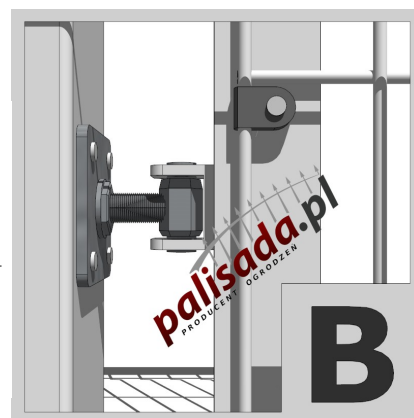

KARTA KATALOGOWA FURTKA

PROFIL 20x20[mm]

PANEL PROSTY

PANEL PRZETŁACZANY

Opis	Furtka ze słupami oraz kompletem zawiasowo - zamkowym
Wypełnienie	Panel przetłaczany <i>standard</i> Panel prosty Profil 20x20, 25x25, 20x30[mm]
Profil ramy	40x40[mm] 40x60[mm]
Profil słupa	60x60[mm] 80x80[mm]
Zabezpieczenie antykorozyjne	Ocynk ogniowy Ocynk ogniowy + poliester wg palety RAL
Opcje dodatkowe	Zamek i przylga LOCINOX
Opcja automatyka	CAME flex

KLAMKA I PRZYLGA

POSESJA

ULICA

POSESJA

ULICA

KIERUNKI OTWIERANIA

ZAWIASY