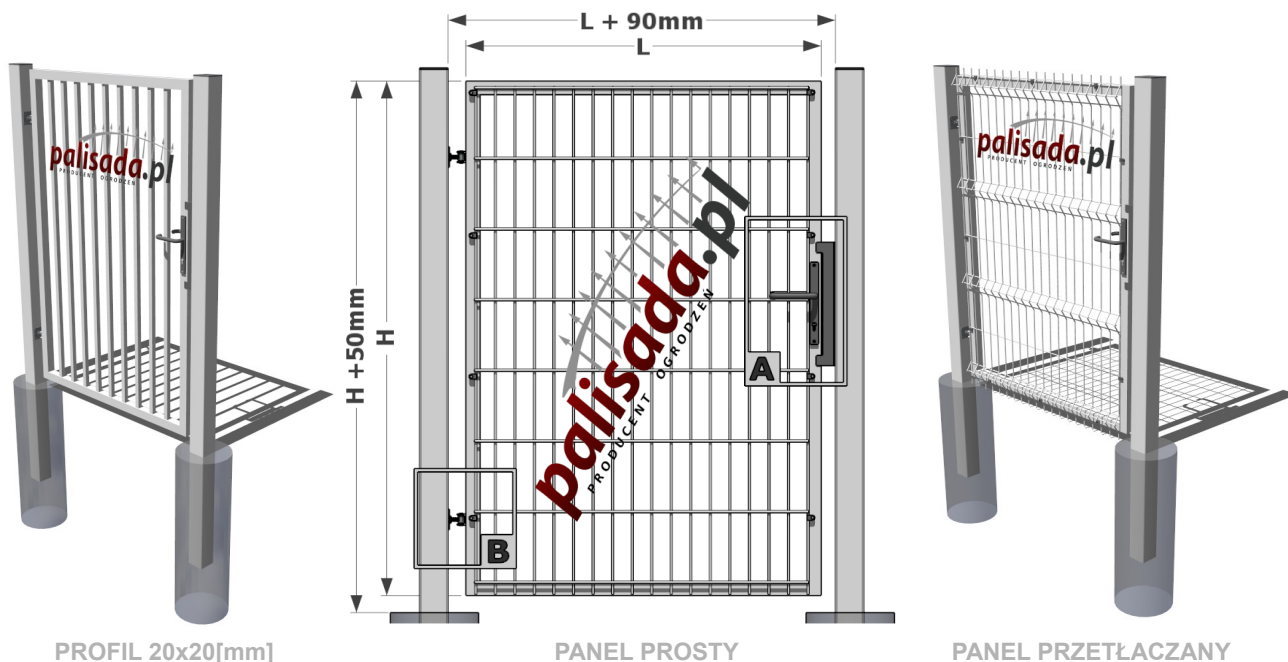

KARTA KATALOGOWA FURTKA

PROFIL 20x20[mm]

PANEL PROSTY

PANEL PRZETŁACZANY

Opis	Furtka ze słupami oraz kompletem zawiasowo - zamkowym
Wypełnienie	Panel przetłaczany <i>standard</i> Panel prosty Profil 20x20, 25x25, 20x30[mm]
Profil ramy	40x40[mm] 40x60[mm]
Profil słupa	60x60[mm] 80x80[mm]
Zabezpieczenie antykorozyjne	Ocynk ogniowy Ocynk ogniowy + poliester wg palety RAL
Opcje dodatkowe	Zamek i przylga LOCINOX
Opcja automatyka	CAME flex

KLAMKA I PRZYLGA

POSESJA

ULICA

POSESJA

ULICA

KIERUNKI OTWIERANIA

ZAWIASY