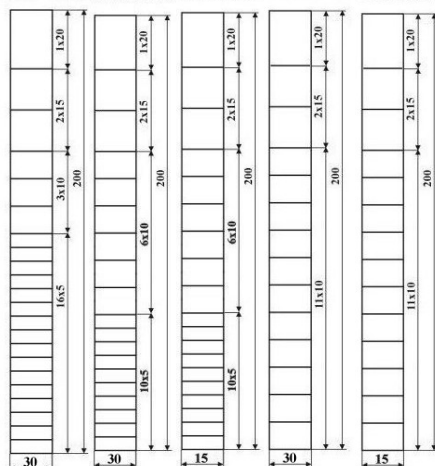

Siatki leśne

- siatki typu M (medium) - druty wewnętrzne 2,0 mm i druty skrajne 2,5 mm
- ocynk 210g/m²
- rolka 50mb

Siatki leśne

Wymiary siatki	Cena netto 1mb	Cena brutto 1mb	Cena netto rolki	Cena brutto rolki
200x17x30	4,13	5,08	206,50	254,00
200x17x15	5,42	6,67	271,00	333,33
200x22x30	4,94	6,08	247,00	303,81
200x22x15	6,18	7,60	309,00	380,07
200x25x15	6,75	8,30	337,50	415,13
160x23x15	6,13	7,54	306,50	377,00
160x20x30	4,51	5,55	225,50	277,37
160x20x15	5,56	6,84	278,00	341,94
160x15x30	3,69	4,54	184,50	226,94
160x15x15	4,85	5,97	242,50	298,28
125x13x30	3,21	3,95	160,50	197,42
125x13x15	4,23	5,20	211,50	260,15

200/17/30 200/17/15 200/22/30 200/22/15 200/25/15

160/23/30 160/20/30 160/20/15 160/15/30 160/15/15

125/13/30 125/13/15