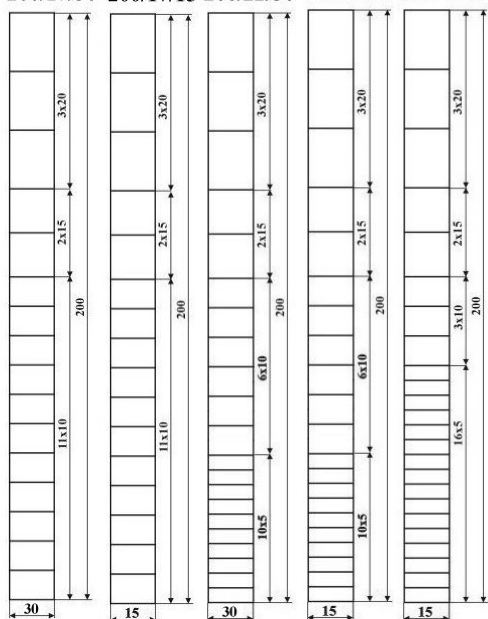

Siatki leśne

- siatki typu M (medium) - druty wewnętrzne 2,0 mm i druty skrajne 2,5 mm
- ocynk 210g/m²
- rolka 50mb

Siatki leśne

Wymiary siatki	Cena netto 1mb	Cena brutto 1mb	Cena netto rolki	Cena brutto rolki
200x17x30	4,13	5,08	206,50	254,00
200x17x15	5,42	6,67	271,00	333,33
200x22x30	4,94	6,08	247,00	303,81
200x22x15	6,18	7,60	309,00	380,07
200x25x15	6,75	8,30	337,50	415,13
160x23x15	6,13	7,54	306,50	377,00
160x20x30	4,51	5,55	225,50	277,37
160x20x15	5,56	6,84	278,00	341,94
160x15x30	3,69	4,54	184,50	226,94
160x15x15	4,85	5,97	242,50	298,28
125x13x30	3,21	3,95	160,50	197,42
125x13x15	4,23	5,20	211,50	260,15

200/17/30 200/17/15 200/22/30 200/22/15 200/25/15

160/23/30 160/20/30 160/20/15 160/15/30 160/15/15

125/13/30 125/13/15