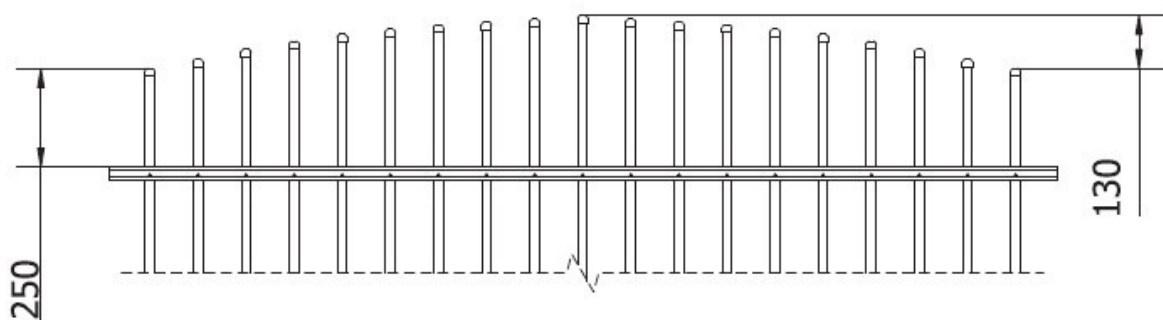

PRZĘŚŁO OGRODZENIOWE PALISADOWE EKO

długość: 2000mm

wysokość: 1200mm lub 1500mm

o zarysie przęsła: prostym, wklęsłym lub wypukłym

PRZĘŚŁO OGRODZENIOWE PALISADOWE EKO

długość: 2500mm

wysokość: 1200mm lub 1500mm

o zarysie przęśla: prostym, wklęsłym lub wypukłym

PRZĘŚŁO OGRODZENIOWE PALISADOWE EKO

Przęsło proste:

Przęsło wklęsłe:

Przęsło wypukłe:

Montaż do słupka: