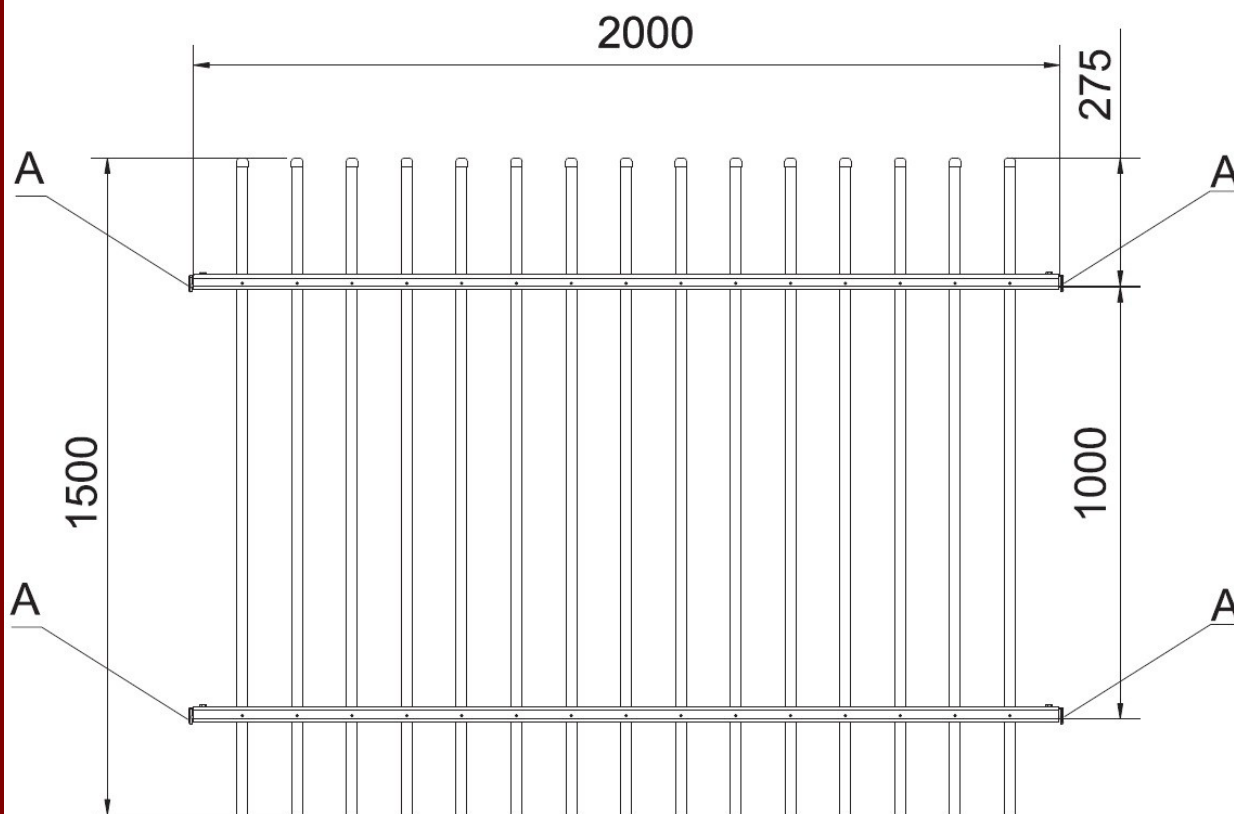

PRZĘŚŁO OGRODZENIOWE PALISADOWE EKO

długość: 2000mm

wysokość: 1200mm lub 1500mm

o zarysie przęsła: prostym, wklęsłym lub wypukłym

PRZĘŚŁO OGRODZENIOWE PALISADOWE EKO

długość: 2500mm

wysokość: 1200mm lub 1500mm

o zarysie przęśla: prostym, wklęsłym lub wypukłym

PRZĘŚŁO OGRODZENIOWE PALISADOWE EKO

Przęsło proste:

Przęsło wklęsłe:

Przęsło wypukłe:

Montaż do słupka: