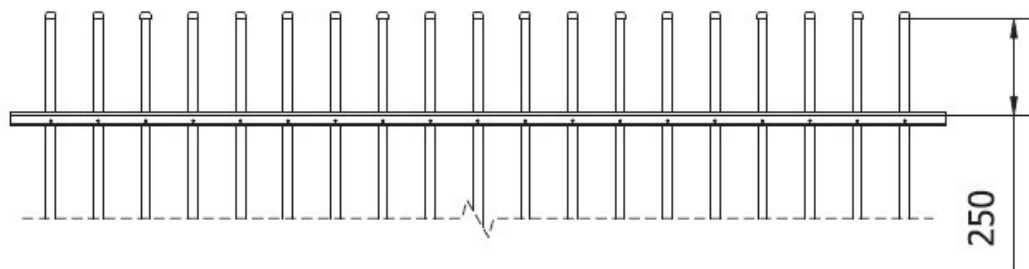

PRZĘŚŁO OGRODZENIOWE PALISADOWE EKO

długość: 2000mm

wysokość: 1200mm lub 1500mm

o zarysie przęsła: prostym, wklęsłym lub wypukłym

PRZĘŚŁO OGRODZENIOWE PALISADOWE EKO

długość: 2500mm

wysokość: 1200mm lub 1500mm

o zarysie przęśla: prostym, wklęsłym lub wypukłym

PRZĘŚŁO OGRODZENIOWE PALISADOWE EKO

Przęsło proste:

Przęsło wklęsłe:

Przęsło wypukłe:

Montaż do słupka: