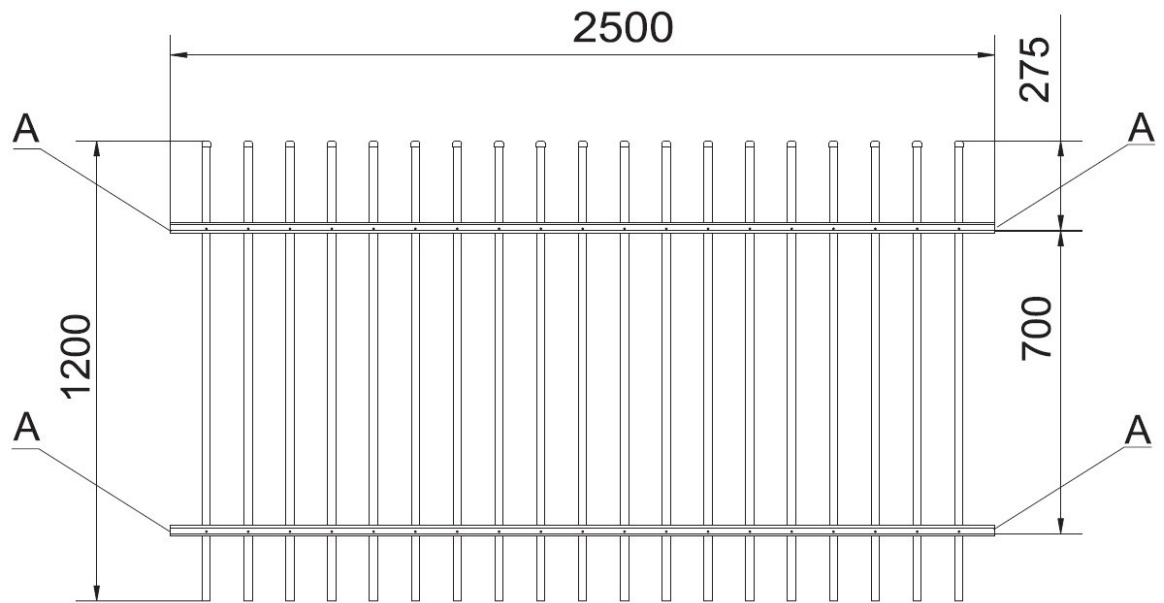

PRZĘŚŁO OGRODZENIOWE PALISADOWE EKO

długość: 2000mm

wysokość: 1200mm lub 1500mm

o zarysie przęsła: prostym, wklęsłym lub wypukłym

PRZĘŚŁO OGRODZENIOWE PALISADOWE EKO

długość: 2500mm

wysokość: 1200mm lub 1500mm

o zarysie przęśla: prostym, wklęsłym lub wypukłym

PRZĘŚŁO OGRODZENIOWE PALISADOWE EKO

Przęsło proste:

Przęsło wklęsłe:

Przęsło wypukłe:

Montaż do słupka: