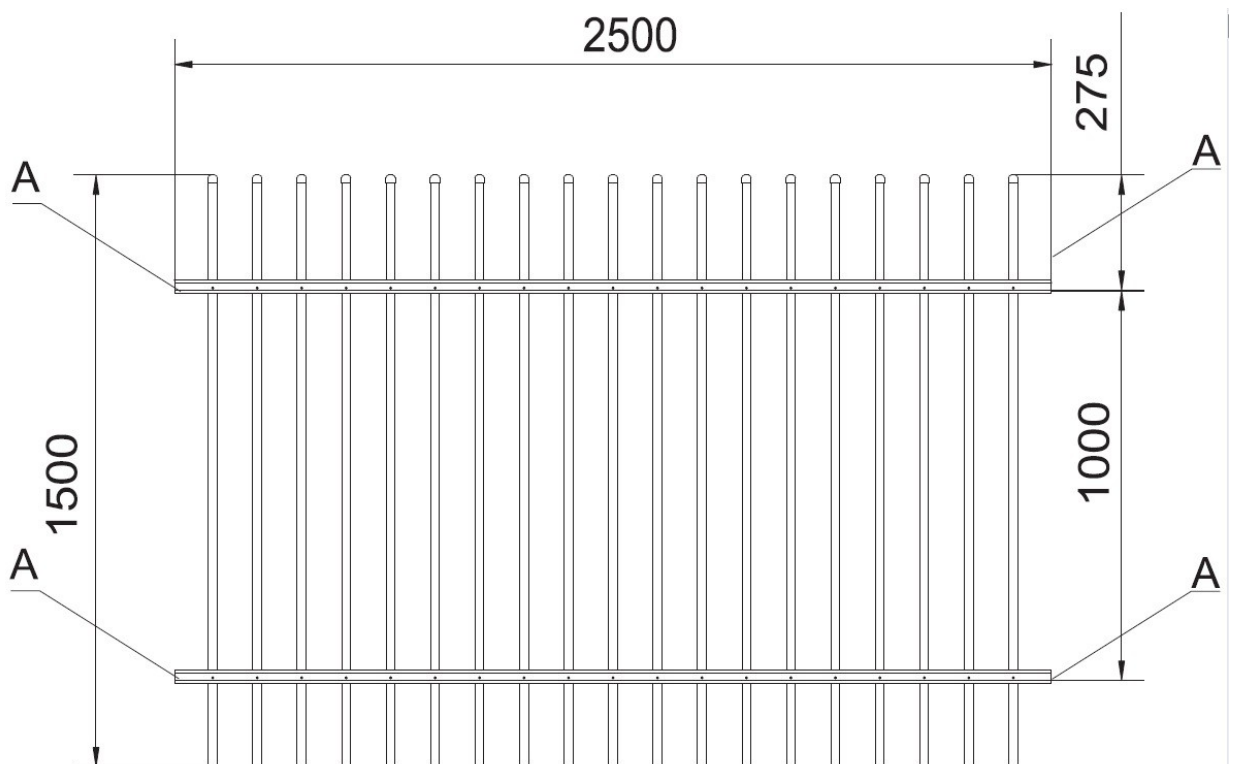

PRZĘŚŁO OGRODZENIOWE PALISADOWE EKO

długość: 2000mm

wysokość: 1200mm lub 1500mm

o zarysie przęsła: prostym, wklęsłym lub wypukłym

PRZĘŚŁO OGRODZENIOWE PALISADOWE EKO

długość: 2500mm

wysokość: 1200mm lub 1500mm

o zarysie przęśla: prostym, wklęsłym lub wypukłym

PRZĘŚŁO OGRODZENIOWE PALISADOWE EKO

Przęsło proste:

Przęsło wklęsłe:

Przęsło wypukłe:

Montaż do słupka: