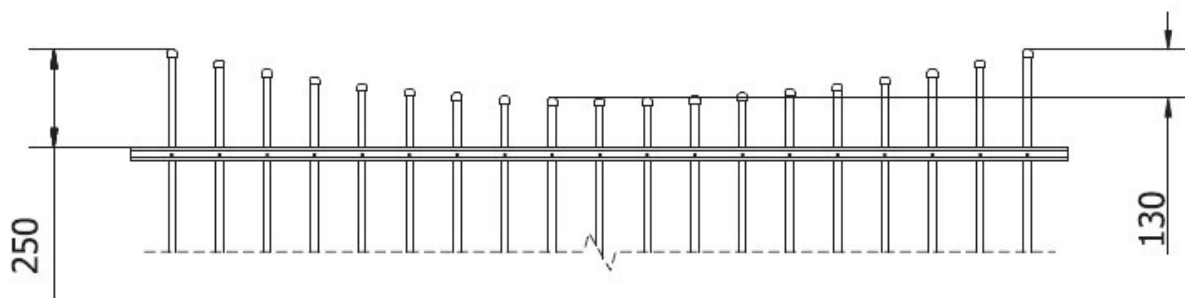

PRZĘŚŁO OGRODZENIOWE PALISADOWE EKO

długość: 2000mm

wysokość: 1200mm lub 1500mm

o zarysie przęsła: prostym, wklęsłym lub wypukłym

PRZĘŚŁO OGRODZENIOWE PALISADOWE EKO

długość: 2500mm

wysokość: 1200mm lub 1500mm

o zarysie przęśla: prostym, wklęsłym lub wypukłym

PRZĘŚŁO OGRODZENIOWE PALISADOWE EKO

Przęsło proste:

Przęsło wklęsłe:

Przęsło wypukłe:

Montaż do słupka: