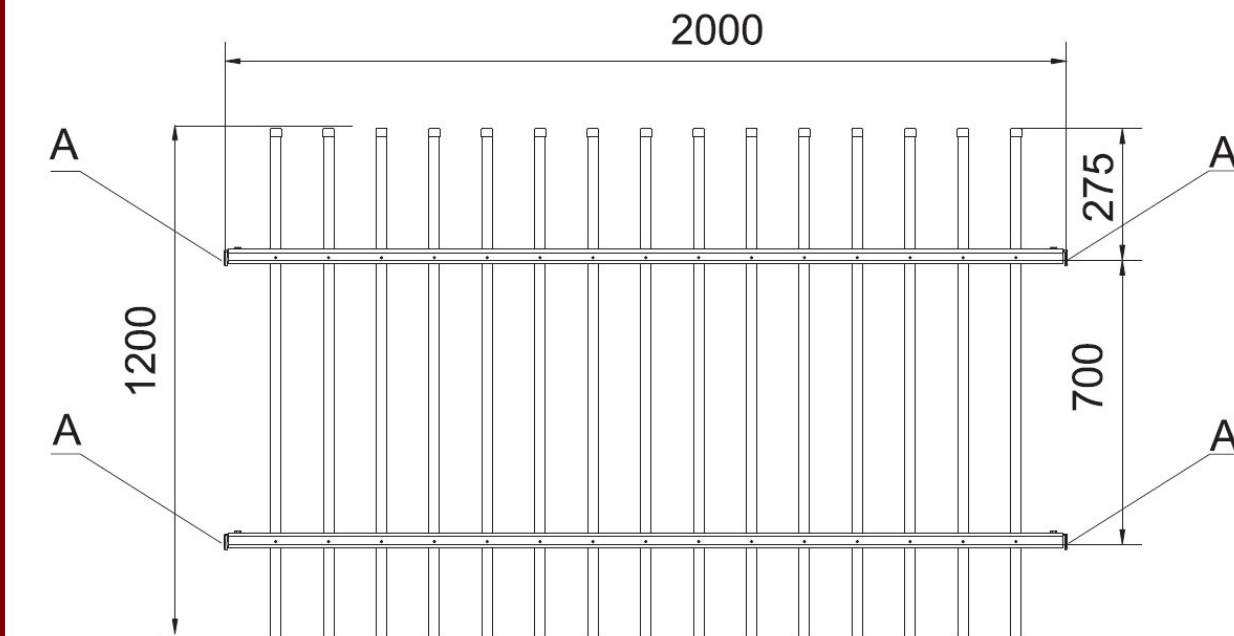

PRZĘŚŁO OGRODZENIOWE PALISADOWE EKO

długość: 2000mm

wysokość: 1200mm lub 1500mm

o zarysie przęsła: prostym, wklęsłym lub wypukłym

PRZĘŚŁO OGRODZENIOWE PALISADOWE EKO

długość: 2500mm

wysokość: 1200mm lub 1500mm

o zarysie przęśla: prostym, wklęsłym lub wypukłym

PRZĘŚŁO OGRODZENIOWE PALISADOWE EKO

Przęsło proste:

Przęsło wklęsłe:

Przęsło wypukłe:

Montaż do słupka: